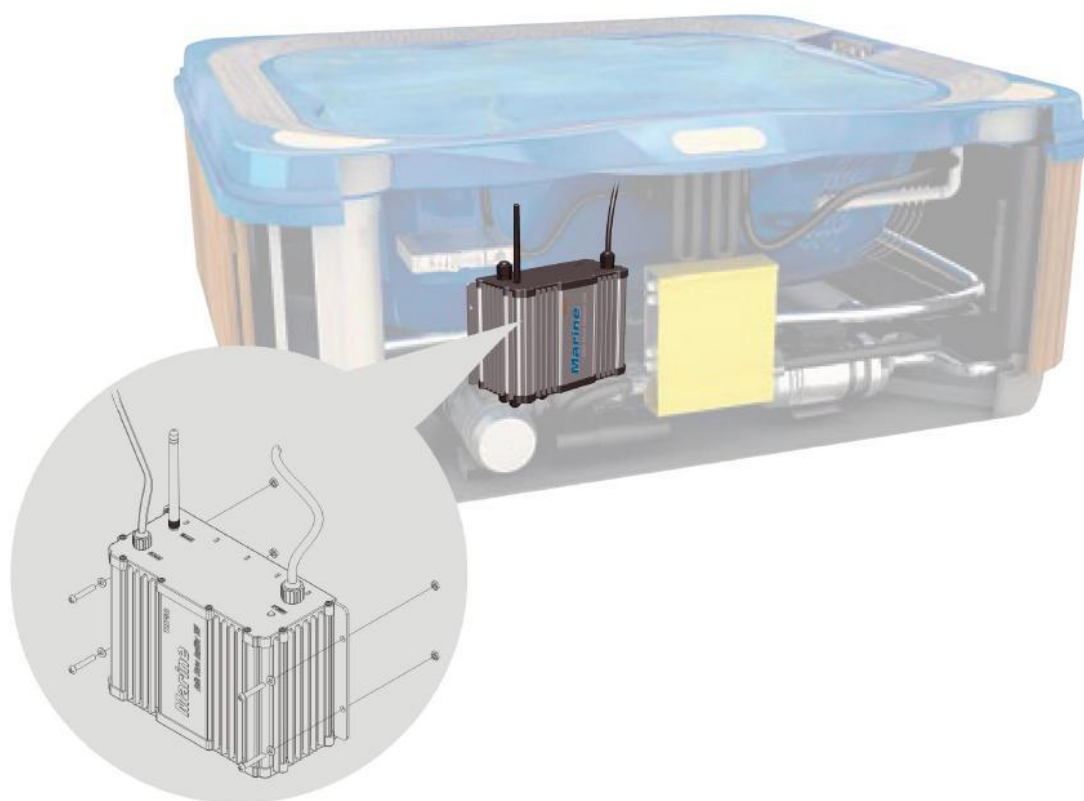

WiPod

Muziek die op de Wipod afstandbediening is opgeslagen kan worden afgespeeld via de met BlueTooth verbonden versterker.

Zowel de Wipod afstandbediening (IP77) als de versterker (IP55) zijn water bestendig.

De Wipod afstandbediening en de versterker moeten binnen ongeveer 5 meter van elkaar blijven.

WiPod

De Wipod versterker kan worden aangesloten op de speakers die al in de Spa zijn ingebouwd. De versterker wordt geplaatst onder de Spa. Middels de afstandsbediening kun je het systeem vanuit het bad bedienen: Source (FM, MP3, Ext-BlueTooth, Ext1, Ext2), Volume, AudioSettings, etc.

SPA

WiPod

splash
VISION

DOWNLOAD

Via een USB-kabel kun je muziek op de Wipod afstandbediening laden. De geheugen capaciteit is 2Gb.

WiPod

Het is ook mogelijk een andere muziekbron, zoals een iPod, via BlueTooth met het Wipod-systeem te verbinden. Je speelt zo je hele iPhone collectie af in je bad of Spa. Het volume bedien je gewoon via de Wipod afstandbediening.

WiPod

splash
VISION

U kunt de Wipod-Afstandbediening ook als muzikspeler gebruiken middels de meegeleverde waterdichte koptelefoon.

Specificaties

Versterker

IP-waarde:	IP55
Draadloze verbinding:	BlueTooth 2.0
Draadloze verbinding:	2.4 Ghz
Noise ratio (dB):	110dB
Frequentie Bereik:	20Hz-20kHz
Independance:	8 Ohm
Max.Output:	75W
Kanalen:	2
Stroom:	220V
Afmetingen:	240x160x100mm
Gewicht:	2Kg